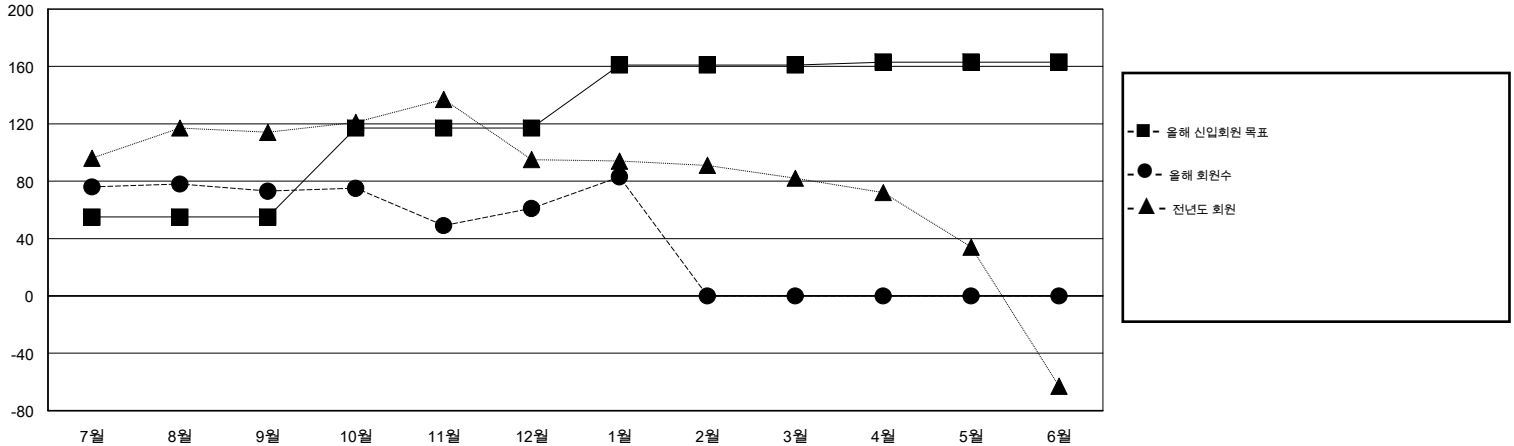

# MONTHLY MEMBERSHIP PROGRESS REPORT

District 355 B3

Results as of: 2/17/2014 11:17:44AM

GMT: BYEONG-DEOK KIM

장소 REPUBLIC OF KOREA

현장지역 GMT 5

클럽				
결과- 2013-2014				
사분기	신생클럽 목표	신생클럽	해산된 클럽	순증강/ 감소
7월/8월/9월	0	0	0	0
10월/11월/12월	1	1	0	1
1월/2월/3월	0	0	0	0
4월/5월/6월	0	0	0	0

회원 1인당				
결과- 2013-2014				
사분기	신입회원 목표	신입회원	퇴회한 회원	순증강/ 감소
7월/8월/9월	55	163	90	73
10월/11월/12월	62	96	108	-12
1월/2월/3월	44	28	6	22
4월/5월/6월	2	0	0	0

목표 및 누적 신생클럽 수

목표 및 누적 회원수

해산된 클럽: 0	1명 이상의 신입회원을 등록한 59 CLUBS OF 75	성별 분포
		남성 3,402 (91.82%)
		여성 303 (8.18%)
퇴회회원	<a href="#">여기에 클릭하여 현황보고 내용 검토</a>	가족단위 회원 0
작고 12		세대주 0
클럽해산 0		비 세대주 0
기타 192		
합계 204		