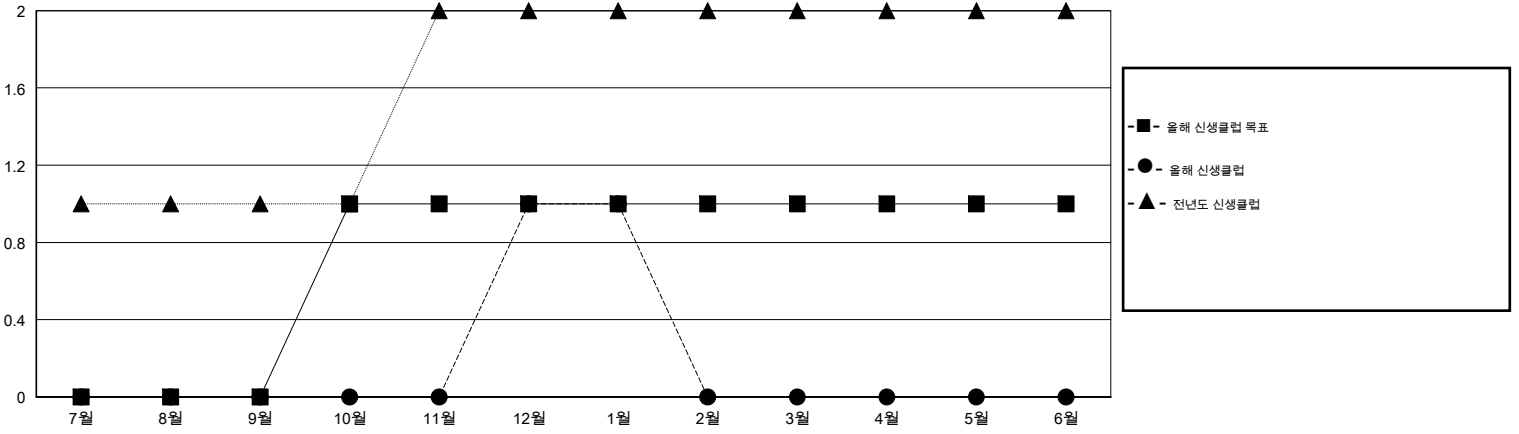

# MONTHLY MEMBERSHIP PROGRESS REPORT

District 355 B3

Results as of: 2/17/2014 11:17:44AM

GMT: BYEONG-DEOK KIM

장소 REPUBLIC OF KOREA

현장지역 GMT 5

클럽				
결과- 2013-2014				
사분기	신생클럽 목표	신생클럽	해산된 클럽	순증강/ 감소
7월/8월/9월	0	0	0	0
10월/11월/12월	1	1	0	1
1월/2월/3월	0	0	0	0
4월/5월/6월	0	0	0	0

회원 1인당				
결과- 2013-2014				
사분기	신입회원 목표	신입회원	퇴회한 회원	순증강/ 감소
7월/8월/9월	55	163	90	73
10월/11월/12월	62	96	108	-12
1월/2월/3월	44	28	6	22
4월/5월/6월	2	0	0	0

목표 및 누적 신생클럽 수

목표 및 누적 회원수

해산된 클럽: 0	1명 이상의 신입회원을 등록한 59 CLUBS OF 75	성별 분포
		남성 3,402 (91.82%)
		여성 303 (8.18%)
퇴회회원	<a href="#">여기에 클릭하여 현황보고 내용 검토</a>	가족단위 회원 0
작고 12		세대주 0
클럽해산 0		비 세대주 0
기타 192		
합계 204		